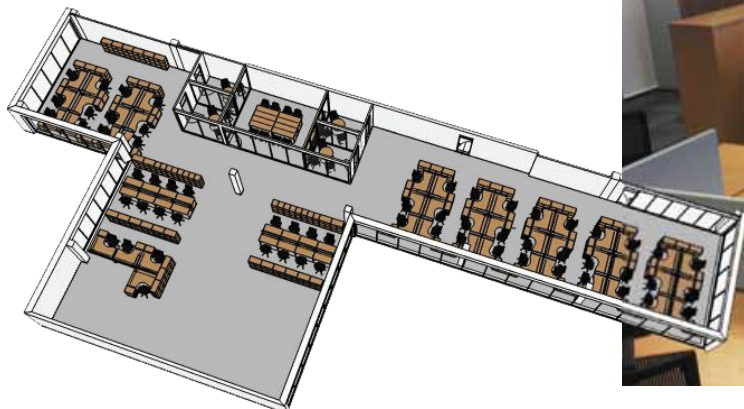

Reference

PPG INDUSTRIES CZECH REPUBLIC, s. r. o. Brno, Česká republika

Nábytek Hobis a židle Nowy styl.
Realizace v částce 1336 000 Kč bez DPH.